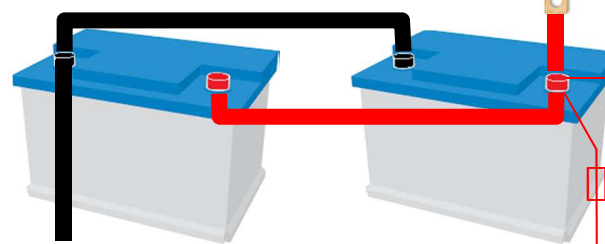

YPO charger
Chargeur YPO

BAT-MON-3.5 Battery monitor
Contrôleur de batteries BAT-MON-3.5

BUS LIN

Alternator
Alternateur

Isolated DC/DC converter
Convertisseur CC/CC isolé

Voltage guard VLTG-70
Voltage guard VLTG-70

Engine battery bank
Parc batterie moteur

Towards engine
Vers moteur

Service battery bank
Parc batterie service

12Vdc Utilizations
Utilisations 12Vdc

Shunt1
SHUNT-300-3.5
(Supplied with BAT-MON-3.5)
(Fourni avec BAT-MON-3.5)